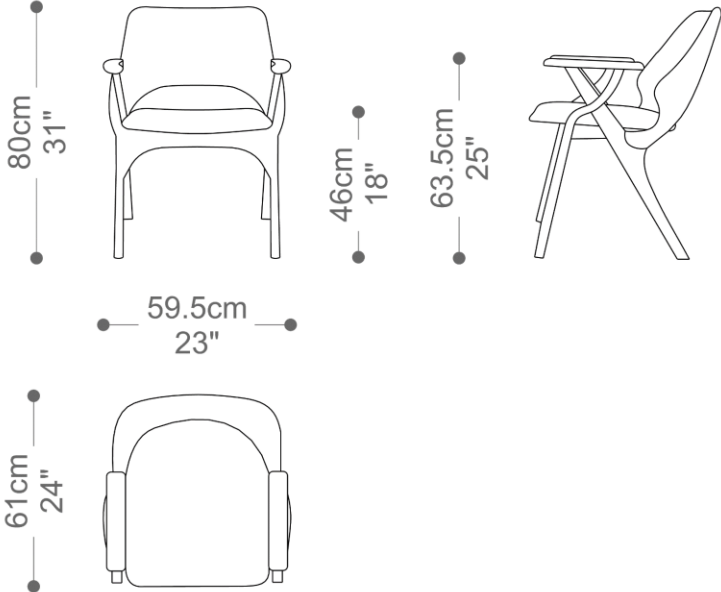

Cadeira Lemos

CADEIRA
LEMOS

BRETON